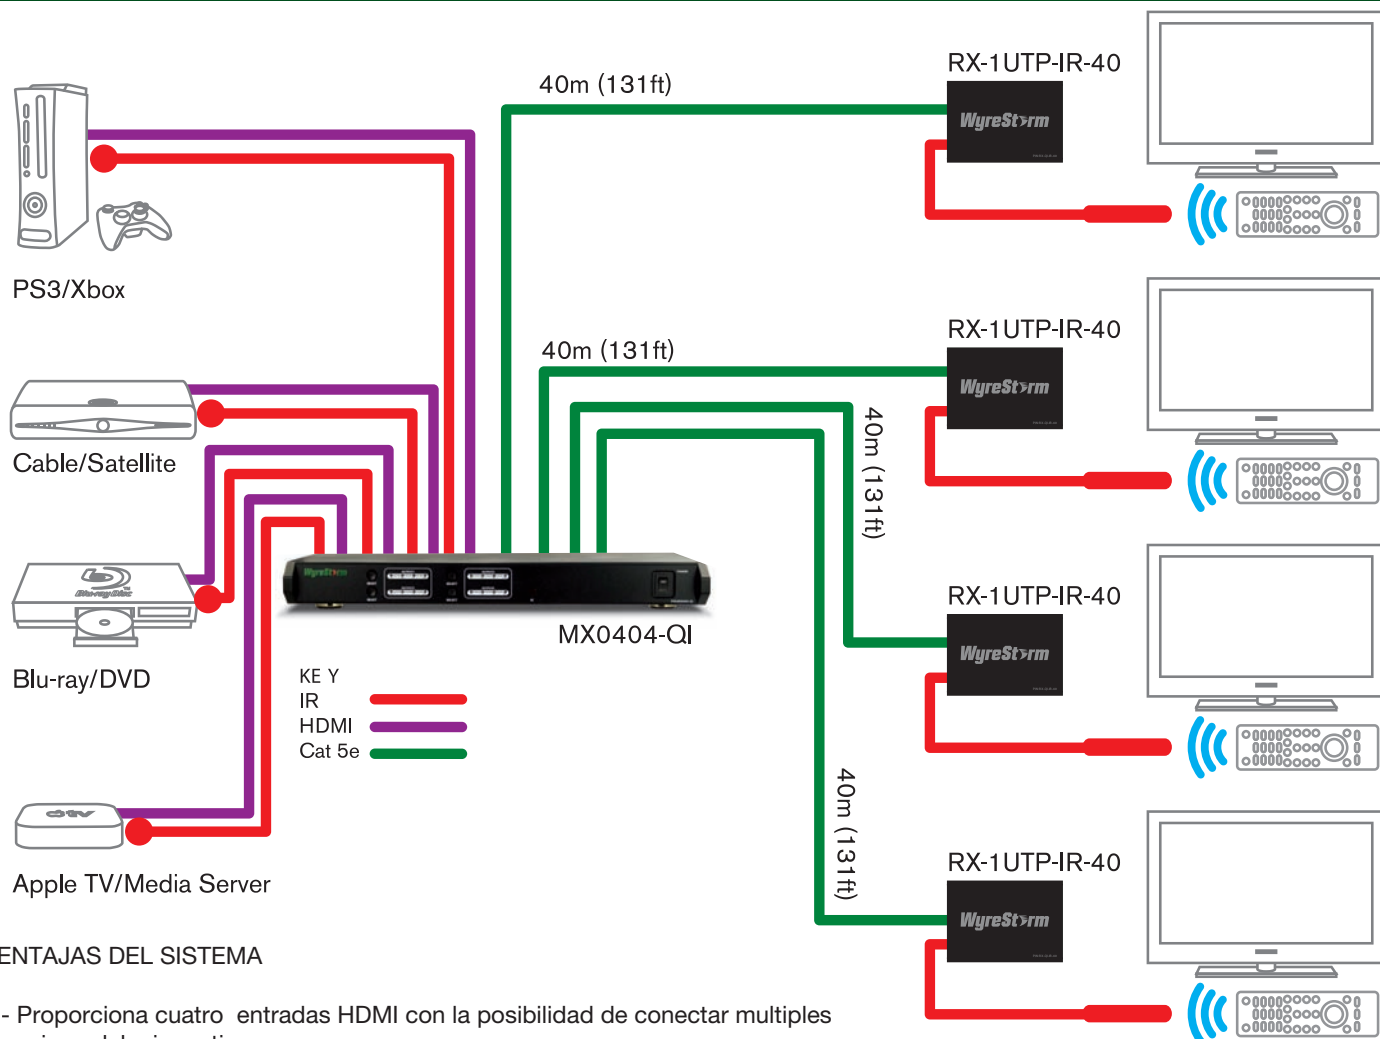

NUEVO: WyreStorm MX0404-QI Pack

VENTAJAS DEL SISTEMA

- Proporciona cuatro entradas HDMI con la posibilidad de conectar multiples equipos del mismo tipo.
- Dispone de la selección para diferentes fuentes en diferentes habitaciones.
- Proporciona un control remoto de dispositivos desde otras localizaciones.
- Utiliza un cable Cat5e/6/7 UTP para cada instalación hasta cada receptor de TV.
- Comes supplied with a simple switching handset which can be learnt into a universal remote control to allow for multiple devices to be controlled from one handset.
- El MX 0404-QI es compatible para integrarlo con el sistema de control líder en el mercado via RS 232.

ESPECIFICACIONES TECNICAS

- Cada dispositivo integra conectores RJ 45
- Un cable de transmisión de máximo 40 metros con cable Cat 5e/6/7 hasta el control unidireccional IR.
- HDCP compliant & EDID control.
- Soporte hasta control de anchura 24 Bit.
- Soportes de Alta Definición altas resoluciones incluyendo 1080p y completa compatibilidad 3 D.
- Uncompressed video digital y transmisiones de audios.
- Configuración adicional, a demanda del cliente EDID con interruptores DIP.
- Múltiples métodos de control vía IR en el panel central o IR remoto y RS232.
- Velocidad de señalización hasta 6.75 Gbits/s.
- El pack se completa con 1 matriz 4x4, 4 x 40 metros de cables receptores IR para racks de 19" Receptores IR y matrices de control remoto.

Trade: £865.97 + Vat.

Part Number	MX0404-QI

WyreStorm is a company focussed on the development and manufacturer of HD distribution products at the forefront of digital technology. For more information on the MX0404-QI or other WyreStorm solutions, visit us at www.wyrestorm.com and download our latest product guide.